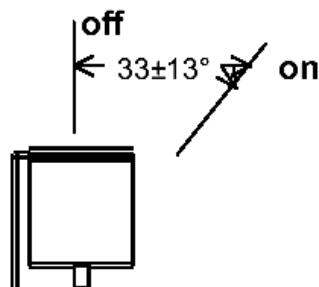

二、应用范围：

1. 自动化装置
2. 家用电器
3. 通讯产品
4. 玩具
5. 防盗器
7. 倾倒触发产品
8. 倾斜检测